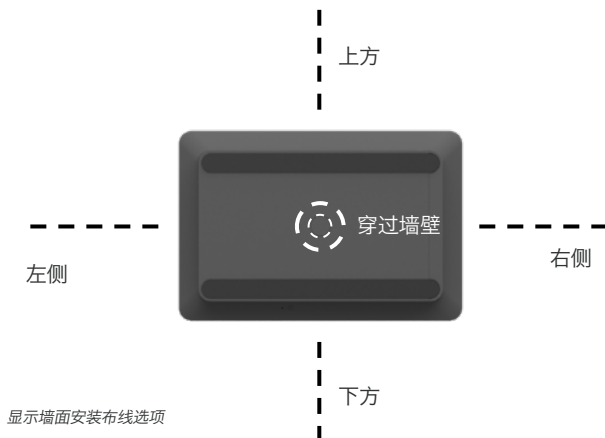

简洁便捷的安装

使用随附安装配件实现轻松安装

使用随附的玻璃、墙面和竖框安装配件将 TS100 日程显示屏安装在各种会议室外，实现快速部署。

隐藏布线实现整洁安装

多种布线选项均可隐藏线缆，实现整洁专业的安装。