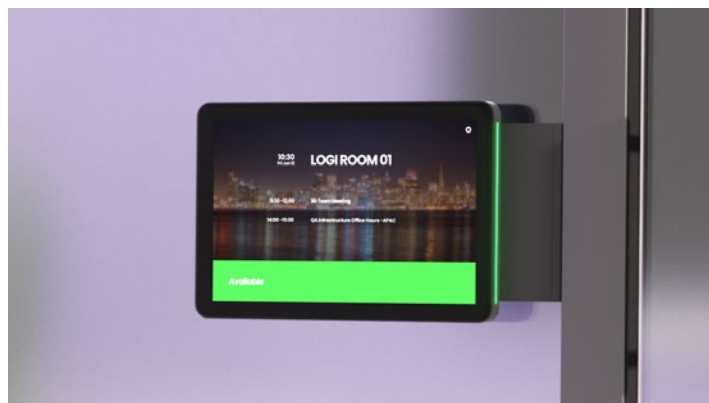

### 专为会议室打造的日程面板

通过帮助员工轻松找到合适的会议室，使每个会议空间都得到充分利用。借助此面板，用户可查看会议室详细信息以确认准确的会议地点。还可以为临时或定期的会议预留会议室。

TS100 日程显示屏拥有大尺寸屏幕和时尚低调的外形，旨在便于查看和使用。TS100 无线触控屏随附玻璃、竖框和墙面安装配件，可以方便地安装在各种会议室外。其内置的线缆管理可将线缆有效隐藏，实现简洁专业的外观。TS100 日程显示屏具有经久耐用的组件，提供稳定可靠的性能。

## 选择平台

TS100 日程显示屏可以轻松配置为 Microsoft Teams 面板、Zoom Rooms 日程显示面板，以及其他主流会议室日程解决方案的显示屏。将 TS100 日程显示屏安置在各种会议空间之外，为整个部署提供始终如一的经验。

### 在远处便可了解供应情况

通过指示可用性的绿色或红色 LED 灯，在远处便可快速发现可供使用的会议室。

### 在远处可了解详细信息

在靠近时，可通过 10.1 英寸的大屏幕查看会议详细信息、领用会议室和预约会议。