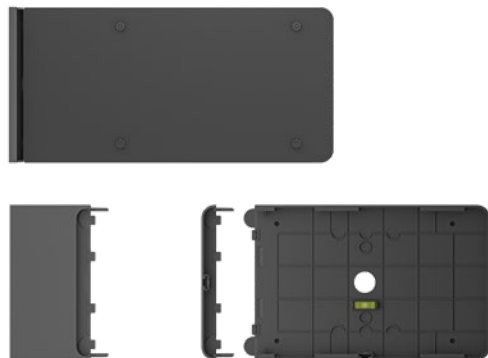

简洁便捷的安装

使用随附安装配件实现轻松安装

使用随附的玻璃、墙面和竖框安装配件将 TS100 日程显示屏安装在各种会议室外，实现快速部署。

隐藏布线实现整洁安装

多种布线选项均可隐藏线缆，实现整洁专业的安装。