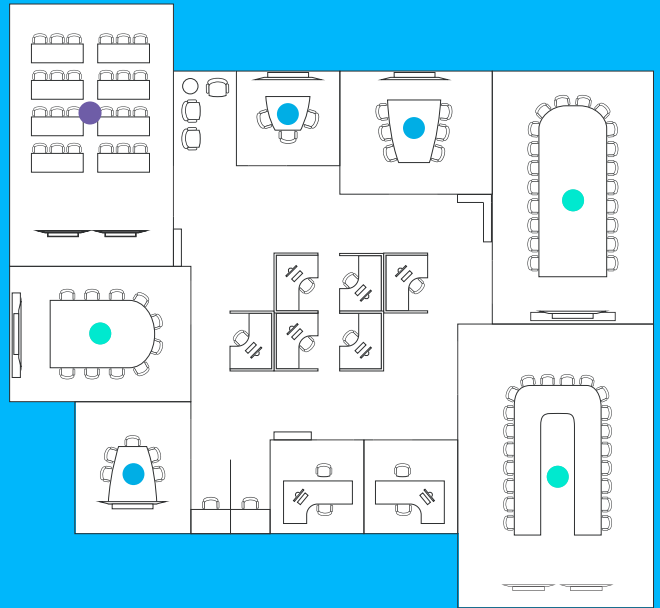

产品座位示意图

罗技® 视频协作系列专为各种规模的团队设计，支持多种视频会议软件应用程序，可提供通透的音频和清晰的视频，并且价格实惠，让各种会议空间都能成为视频协作场所。

团队协作

- 小型房间
- 中到大型房间
- 多功能厅

HUDDLE ROOMS

BCC950

CC2000e

CC4000e

CC4000e + 扩展麦克风

中到大型房间

CC3500e

CC3500e 扩展麦克风

CC5000e

CC5000e PLUS

CC5000e PLUS

多功能厅