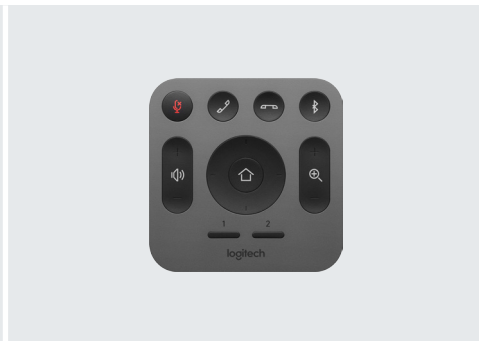

罗技 CC4000e

功能与特性

120° 超宽视野范围

在罗技视频会议解决方案中具有宽视野范围，让房间中的每个人都能进入镜头，即便是靠近摄像头和坐在房间角落的也不例外。

4K 超高清图像传感器

支持多种分辨率，包括 4K（超高清）¹ 1080p（全高清）和 720p（高清），可配合应用和监视器的画面质量。

3 个麦克风 and 定制调谐式扬声器

三个横向排列的波束赋形、全向麦克风，带噪音和回声消除功能，外加定制调谐式扬声器——专为小型会议室优化。麦克风精度经过 Microsoft® Cortana® 的认证，语音命令可适用于任何 Windows® 10 系统。

清晰入微的光学效果

增强面对面的协作，是仅次于真正到场的选择。罗技镜头技术提供不可思议的视频质量，拥有不凡的分辨率、速度、流畅性、色彩平衡和细节。

5 倍高清变焦

通过特写功能锁定沟通对象和白板内容，从而带来惊艳的细节和清晰度。

自动平移/倾斜

进一步扩展视野到 175°，可平移到白板或查看其它所需查看的区域。

3 种摄像头预设

摄像头视野可选择最多三个预设位置，轻按遥控器上的一个按钮即可返回其中任一位置。

蓝牙® 无线技术

连接到蓝牙设备，享受出色的音频通话。

支持扩展麦克风

可选配的扩展麦克风可增加拥挤房间内的对话区域。

一体式设计

紧凑一体式的外形设计，占用更少空间，减少繁杂的线缆。

射频远程控制

轻松在会议中执行摄像头平移/倾斜/缩放功能。

商用认证

具有商用级认证²，让您下次能够胸有成竹地做演示或召集视频会议。

USB 连接，即插即用

轻松连接到 PC、Mac® 和 Chrome™ 设备，无需任何其他附加软件。

适合大部分视频会议应用

兼容几乎任何视频会议软件应用，包括您已经在使用的的应用。

多种安装选项

将 CC4000e 安装在任何适合的位置，桌面、墙壁和显示器上均可，在拥挤的会议室内提供非凡体验。

Kensington® 防盗锁插孔

CC4000e 提供 Kensington 防盗锁插孔，可通过防盗锁保护设备。

认证

经 Skype® for Business 认证，兼容 Cisco Jabber™³，Windows、Mac、Microsoft Cortana 认证

产品规格

CC4000e

零件号：960-001104
EAN：6920377906689

CC4000e 扩展麦克风（选配）

零件号：989-000407
EAN：6920377906894

CC4000e 电视安装支架（选配）

零件号：939-001499
EAN：6920377907075

产品尺寸 + 重量

摄像头

400 x 104 x 85 毫米
15.75 x 4.1 x 3.35 英寸
1.04 千克/2.3 磅

遥控器

83 x 10 x 83 毫米
3.25 x 0.375 x 3.25 英寸
72 克/2.5 盎司

系统要求

Windows 7、Windows 8.1 或 Windows 10

Mac OS X® 10.10 或更高版本

Google Chromebook™ 版本 29.0.1547.70，平台 4319.79.0，带有：

2.4 GHz Intel® Core 2 Duo 处理器

2 GB 内存或更高

USB 2.0 端口（4K 视频需要 USB 3.0）

兼容性

支持 UVC/即插即用

盒内包装物品

CC4000e 摄像头与扬声器电话设备

遥控器

5 米 USB 接线

电源适配器

壁挂支架和零件

软件下载

专为与内置操作系统 USB 视频类驱动程序协作设计

可选的摄像头设置应用提供：

摄像头图像设置

平移、倾斜和变焦

下载请访问：www.logitech.com/support/CC4000e

质保

2 年有限硬件质保

www.logitech.com/CC4000e

悦达 889 中心
上海市静安区长寿路 1111 号 25 楼
邮编 200042

发布于 2017 年 4 月

¹需要 USB 3.0 线，未提供。

²经 Skype® for Business 认证，且兼容 Cisco Jabber™。增强与 BlueJeans、Broadsoft、LifeSize® Cloud、Vidyo 和 Zoom 的集成。

³有关最新版本，请访问 www.logitech.com/ciscocompatibility for the latest version

© 2017 年罗技。罗技、罗技标志、Logitech 和其他罗技商标均归罗技所有，并或已注册。

所有其它商标均是其各自所有者的财产。罗技对于本出版物中可能出现的任何错误不承担任何责任。本出版物中包含的产品、定价和功能信息如有更改，恕不事先通知。