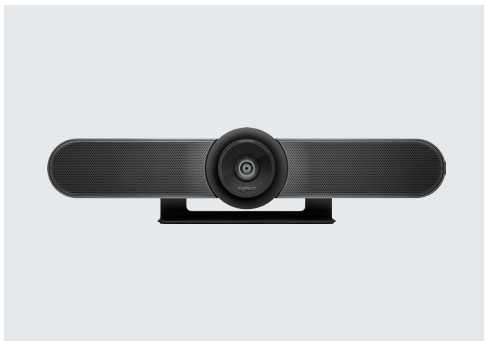

罗技 CC4000e

功能与特性

120° 超宽视野范围

在罗技视频会议解决方案中具有宽视野范围，让房间中的每个人都能进入镜头，即便是靠近摄像头和坐在房间角落的也不例外。

4K 超高清图像传感器

支持多种分辨率，包括 4K（超高清）¹ 1080p（全高清）和 720p（高清），可配合应用和监视器的画面质量。

3 个麦克风 and 定制调谐式扬声器

三个横向排列的波束赋形、全向麦克风，带噪音和回声消除功能，外加定制调谐式扬声器——专为小型会议室优化。麦克风精度经过 Microsoft® Cortana® 的认证，语音命令可适用于任何 Windows® 10 系统。

清晰入微的光学效果

增强面对面的协作，是仅次于真正到场的选择。罗技镜头技术提供不可思议的视频质量，拥有不凡的分辨率、速度、流畅性、色彩平衡和细节。

5 倍高清变焦

通过特写功能锁定沟通对象和白板内容，从而带来惊艳的细节和清晰度。

自动平移/倾斜

进一步扩展视野到 175°，可平移到白板或查看其它所需查看的区域。

3 种摄像头预设

摄像头视野可选择最多三个预设位置，轻按遥控器上的一个按钮即可返回其中任一位置。

蓝牙® 无线技术

连接到蓝牙设备，享受出色的音频通话。

支持扩展麦克风

可选配的扩展麦克风可增加拥挤房间内的对话区域。

一体式设计

紧凑一体式的外形设计，占用更少空间，减少繁杂的线缆。

射频远程控制

轻松在会议中执行摄像头平移/倾斜/缩放功能。

商用认证

具有商用级认证²，让您下次能够胸有成竹地做演示或召集视频会议。

USB 连接，即插即用

轻松连接到 PC、Mac® 和 Chrome™ 设备，无需任何其他附加软件。

适合大部分视频会议应用

兼容几乎任何视频会议软件应用，包括您已经在使用的的应用。

多种安装选项

将 CC4000e 安装在任何适合的位置，桌面、墙壁和显示器上均可，在拥挤的会议室内提供非凡体验。

Kensington® 防盗锁插孔

CC4000e 提供 Kensington 防盗锁插孔，可通过防盗锁保护设备。

认证

经 Skype® for Business 认证，兼容 Cisco Jabber™³，Windows、Mac、Microsoft Cortana 认证

产品规格

CC4000e

零件号：960-001104
EAN：6920377906689

CC4000e 扩展麦克风（选配）

零件号：989-000407
EAN：6920377906894

CC4000e 电视安装支架（选配）

零件号：939-001499
EAN：6920377907075

产品尺寸 + 重量

摄像头

400 x 104 x 85 毫米
15.75 x 4.1 x 3.35 英寸
1.04 千克/2.3 磅

遥控器

83 x 10 x 83 毫米
3.25 x 0.375 x 3.25 英寸
72 克/2.5 盎司

系统要求

Windows 7、Windows 8.1 或 Windows 10

Mac OS X® 10.10 或更高版本

Google Chromebook™ 版本 29.0.1547.70，平台 4319.79.0，带有：

2.4 GHz Intel® Core 2 Duo 处理器

2 GB 内存或更高

USB 2.0 端口（4K 视频需要 USB 3.0）

兼容性

支持 UVC/即插即用

盒内包装物品

CC4000e 摄像头与扬声器电话设备

遥控器

5 米 USB 接线

电源适配器

壁挂支架和零件

软件下载

专为与内置操作系统 USB 视频类驱动程序协作设计

可选的摄像头设置应用提供：

摄像头图像设置

平移、倾斜和变焦

下载请访问：www.logitech.com/support/CC4000e

质保

2 年有限硬件质保

www.logitech.com/CC4000e

悦达 889 中心
上海市静安区长寿路 1111 号 25 楼
邮编 200042

发布于 2017 年 4 月

¹需要 USB 3.0 线，未提供。

²经 Skype® for Business 认证，且兼容 Cisco Jabber™。增强与 BlueJeans、Broadsoft、LifeSize® Cloud、Vidyo 和 Zoom 的集成。

³有关最新版本，请访问 www.logitech.com/ciscocompatibility for the latest version

© 2017 年罗技。罗技、罗技标志、Logitech 和其他罗技商标均归罗技所有，并或已注册。

所有其它商标均是其各自所有者的财产。罗技对于本出版物中可能出现的任何错误不承担任何责任。本出版物中包含的产品、定价和功能信息如有更改，恕不事先通知。